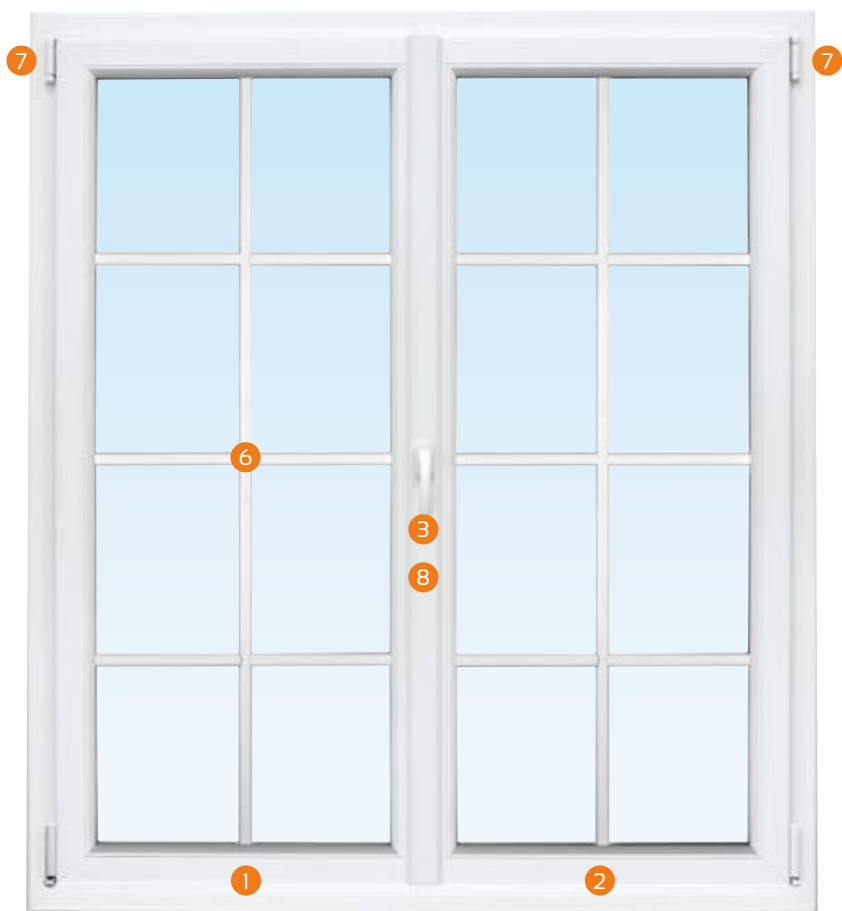

DE NOMBREUSES OPTIONS DISPONIBLES

RENFORTS THERMIQUES
Voir p13