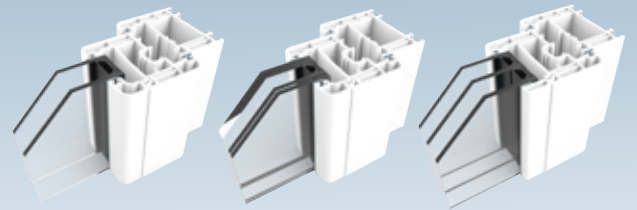

- 1 Profil 5 chambres de 70 mm sur le dormant
- 2 Profil 5 chambres de 70 mm sur l'ouvrant
- 3 Jet d'eau avec emboutis (option)
- 4 Double joint de frappe
- 5 Joint de vitrage non débordant
- 6 Renforts acier d'ouvrant et de dormant*
- 7 Parcloses au choix :

- 8 3 épaisseurs de vitrage (28-32-40 mm)

*Fournis en standard selon dimensions et coloris

OPTION PREMIUM

Intégration de renforts thermiques dans l'ouvrant et le dormant pour :

- Une isolation thermique renforcée
- Une rigidité supplémentaire
- Une sécurité accrue*

*grâce aux gâches vissées dans les renforts qui deviennent inarrachables