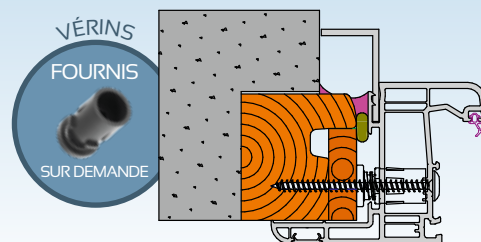

PLATS DE RECOURVEMENT ADDITIONNEL

## MODES DE FIXATION DU DORMANT

Par vis rénovation fournies en standard pour dormants aile de 27, 42 et 65 mm

En façade par vis non fournies pour dormant aile de 42 mm

Par vérins fournis sur demande pour dormants aile de 27, 42 et 65 mm  
(Vis non fournie)