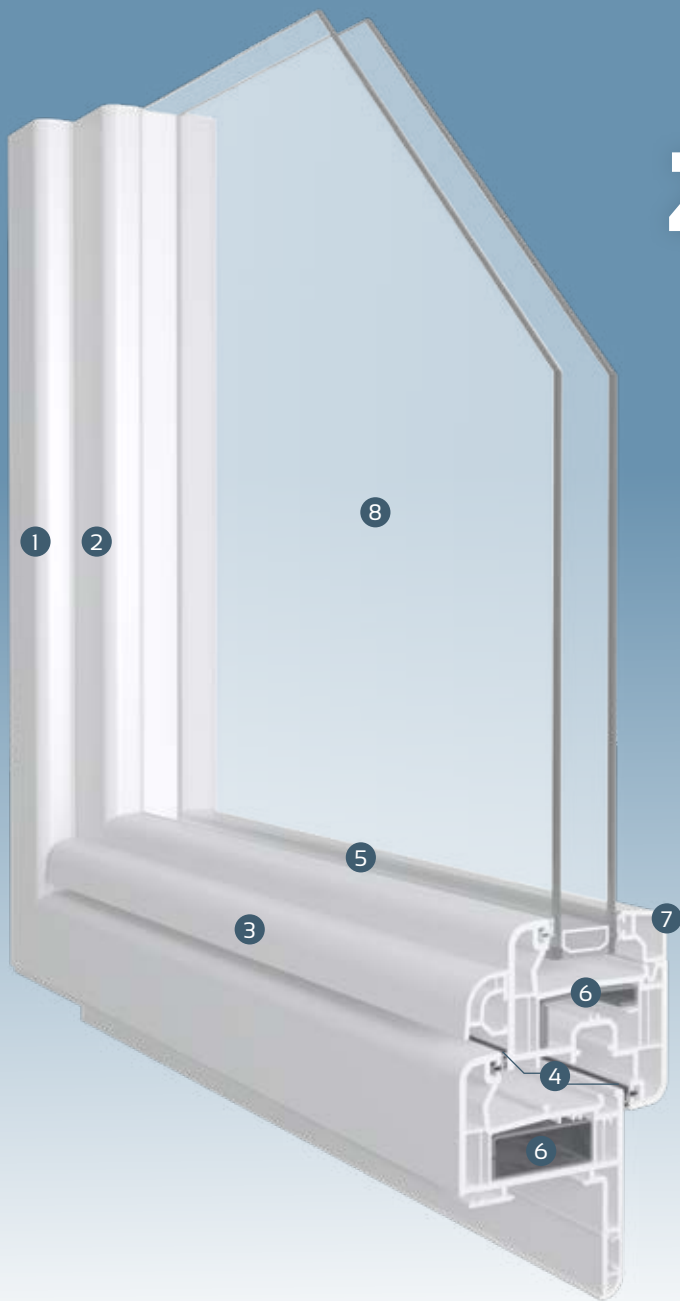

# S Y S T E M zendow®

- 1 Profil 5 chambres de 70 mm sur le dormant
- 2 Profil 5 chambres de 70 mm sur l'ouvrant
- 3 Jet d'eau avec emboutis (option)
- 4 Double joint de frappe
- 5 Joint de vitrage non débordant
- 6 Renforts acier d'ouvrant et de dormant\*
- 7 Parcloses au choix :