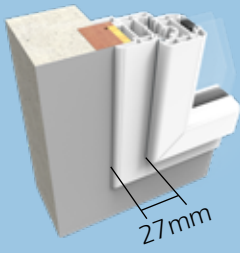

RÉNOVATION SUR BÂTI CONSERVÉ

CHOIX DU DORMANT RÉNOVATION AVEC AILE DE RECOURVEMENT

Habillages intérieurs