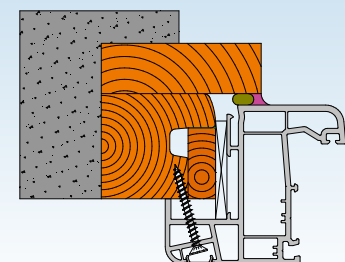

PLATS DE RECOURVEMENT ADDITIONNEL

## MODES DE FIXATION DU DORMANT

Par vis rénovation fournies en standard pour dormants aile de 27, 42 et 65 mm

En façade par vis non fournies pour dormant aile de 42 mm

Par vérins fournis sur demande pour dormants aile de 27, 42 et 65 mm  
(Vis non fournie)